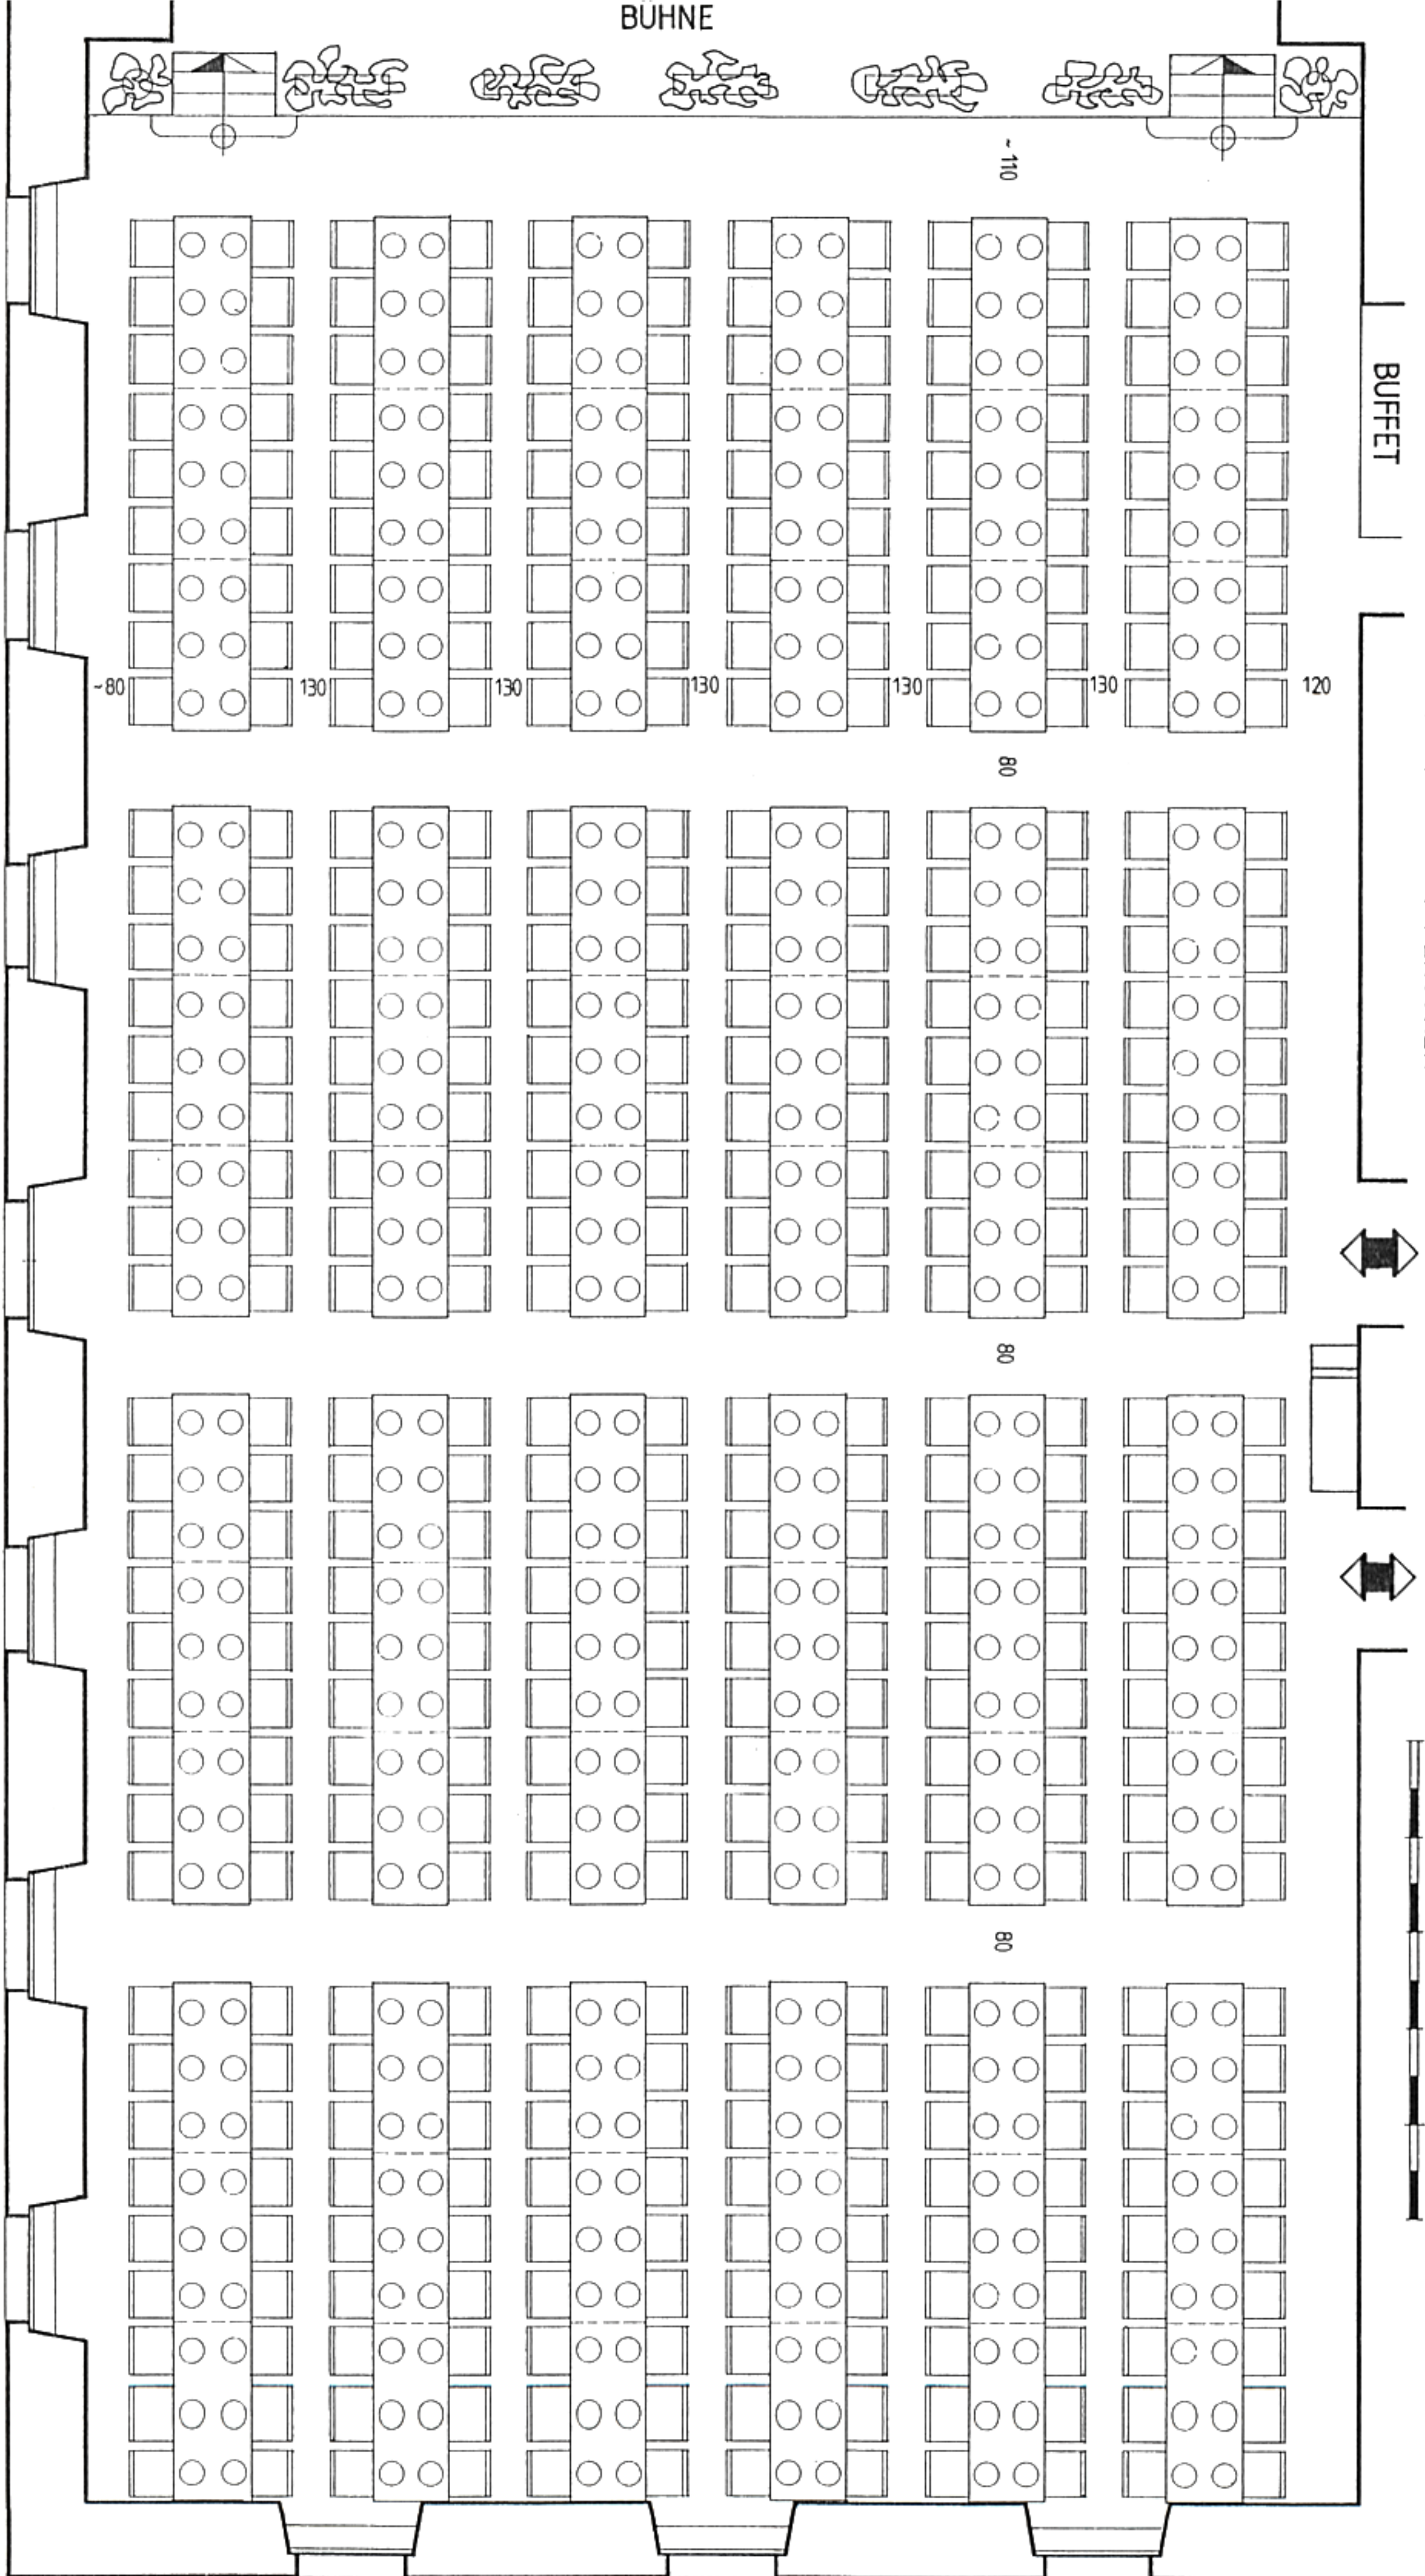

BUHNE

BANKETT mit 6 TISCHREIHEN = 432 PERSONEN (MAXIMALAUSLASTUNG !)
mit 5 TISCHREIHEN = 360 PERSONEN

SCHÜTZENHAUSSAAL

MSSST. 1 : 50