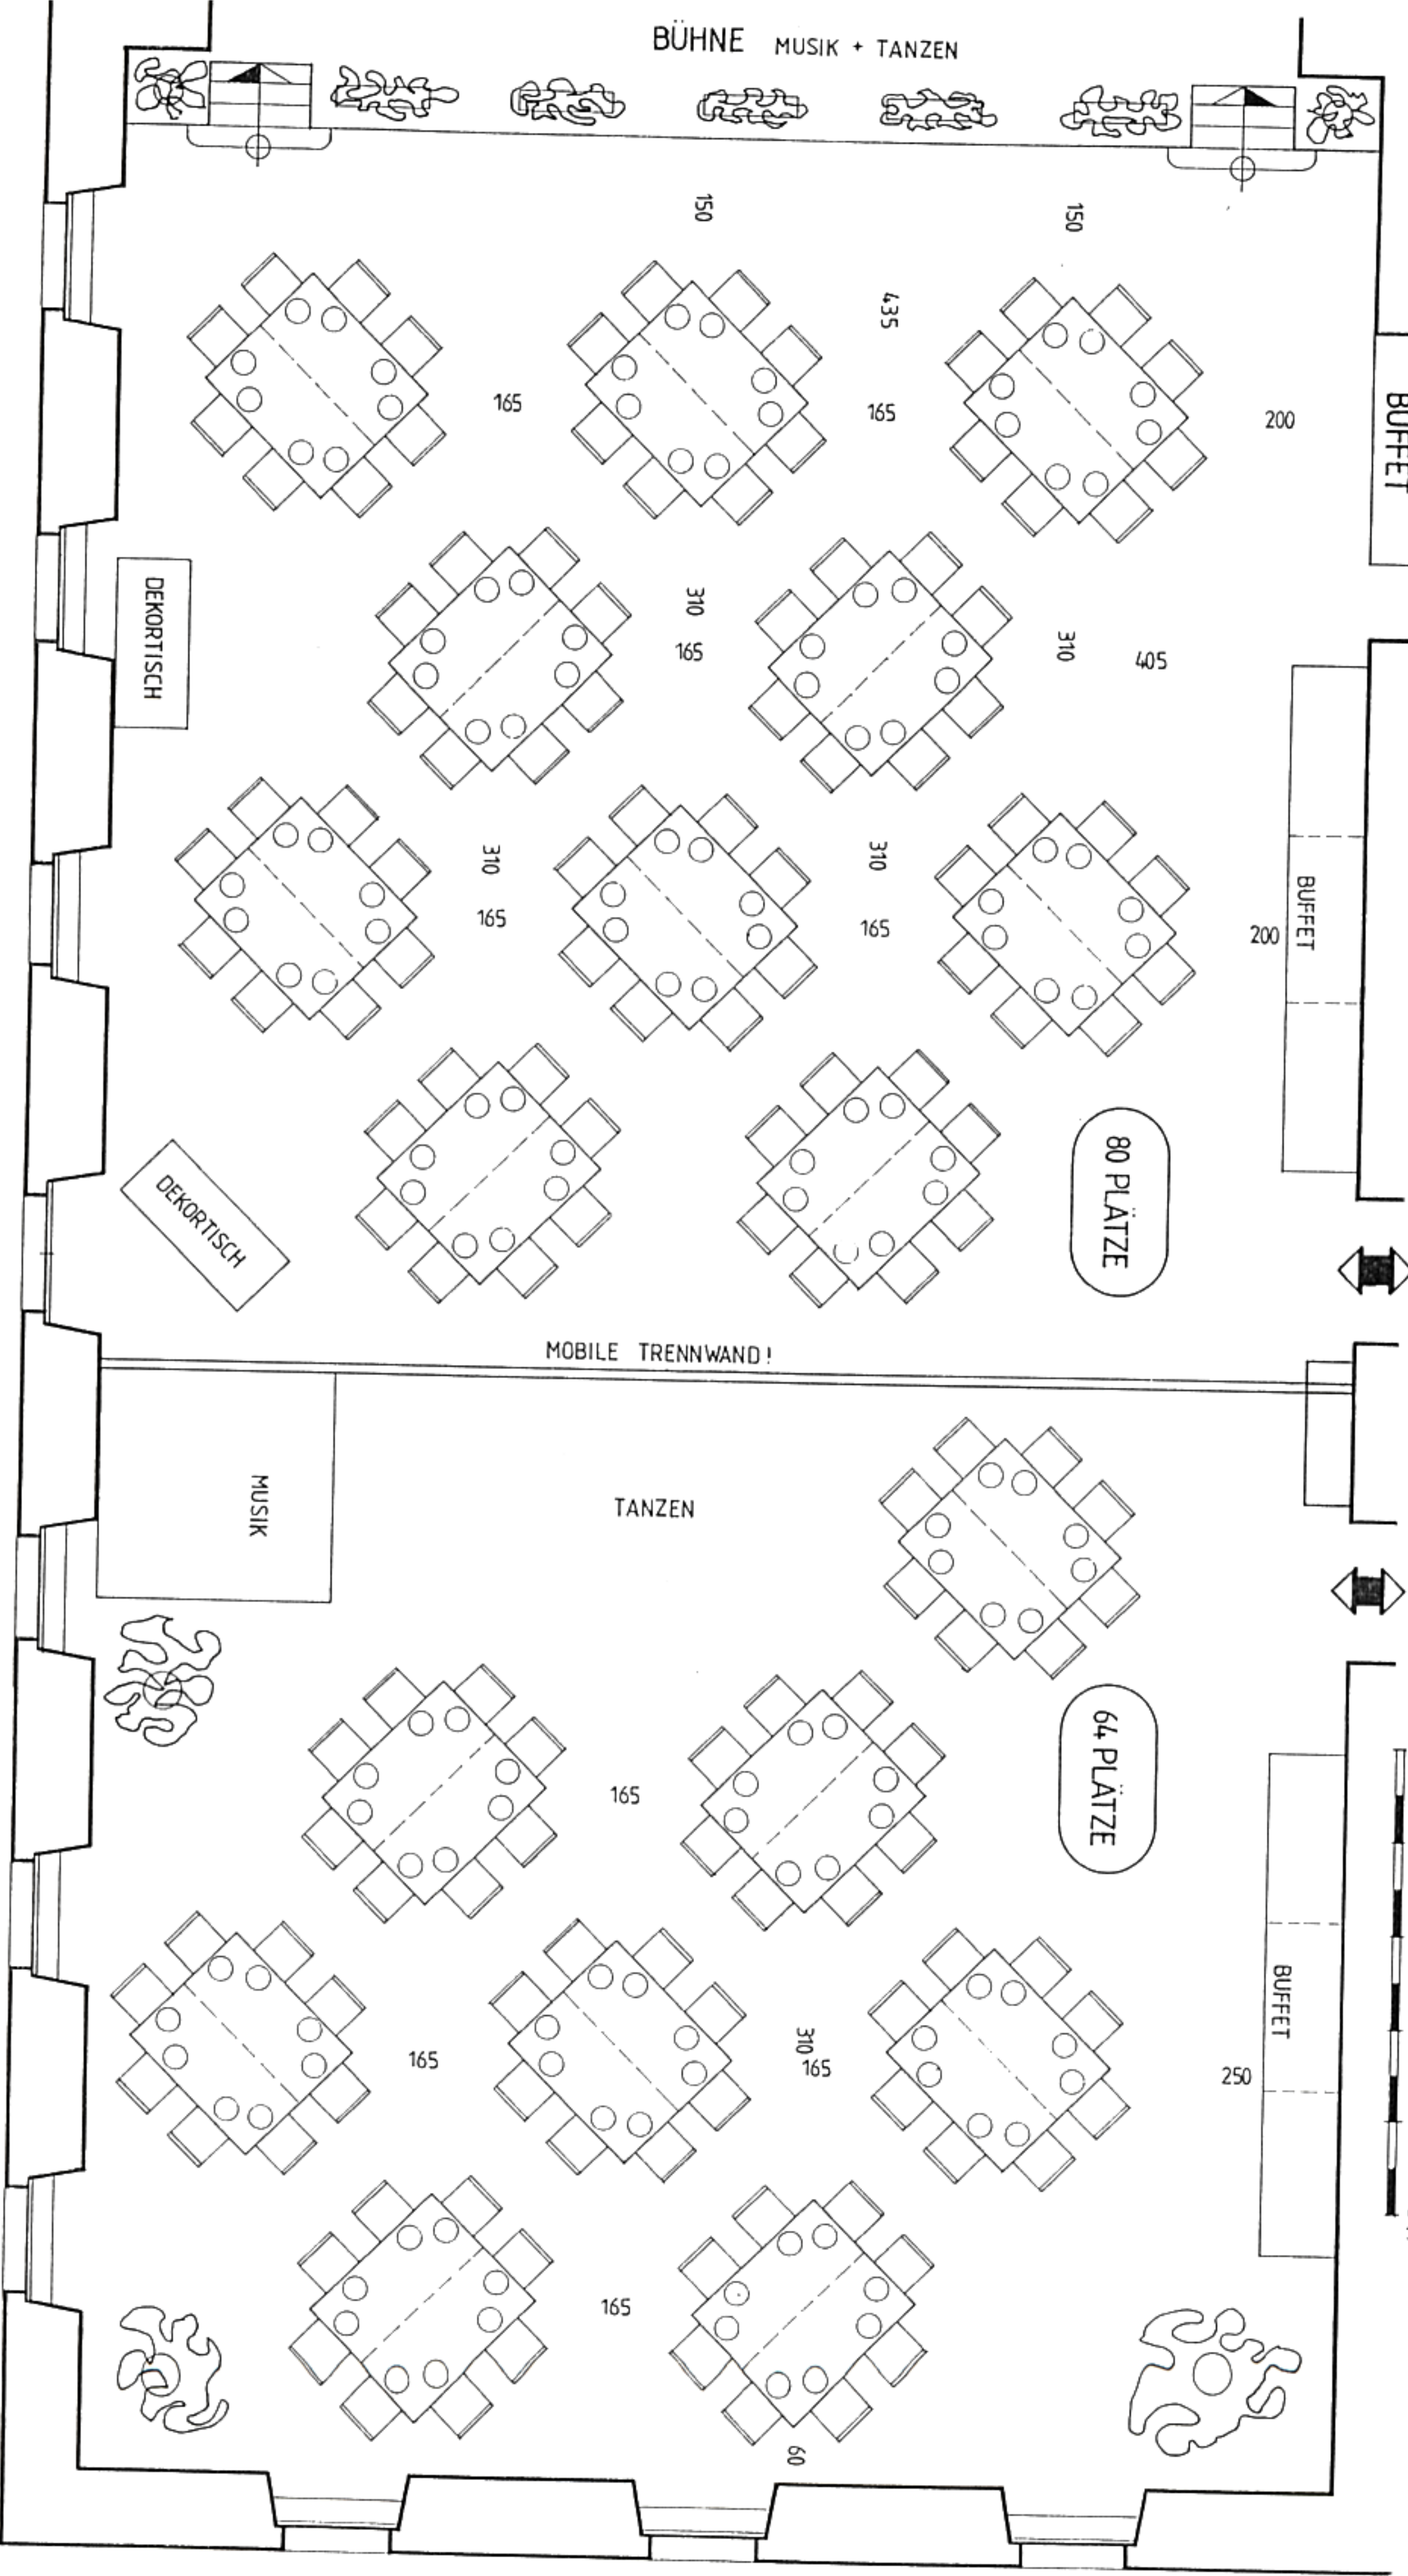

(170)
150

160

540

80

540

(180 PLÄTZE !)

80

MOBILE TRENNWAND

540

(150 PLÄTZE !)

80

360

~ 160

160

160

(120)
~
140

BUHNE

BANKETT mit 6 TISCHREIHEN = 432 PERSONEN (MAXIMALAUSLASTUNG !)
 mit 5 TISCHREIHEN = 360 PERSONEN

SCHÜTZENHAUSSAAL

MSSST. 1 : 50

FESTLICHE ANLÄSSE mit MÖGLICHEN TISCHANORDNUNGEN

SCHÜTZENHAUSSAAL

MSST. 1 : 50

VORSCHLÄGE TISCHANORDNUNG für LEIDMAHL

SCHÜTZENHAUSSAAL

MSST. 1 : 50

BÜHNE

BUFFET

DEKORTISCHE

120 PLÄTZE

108 PLÄTZE