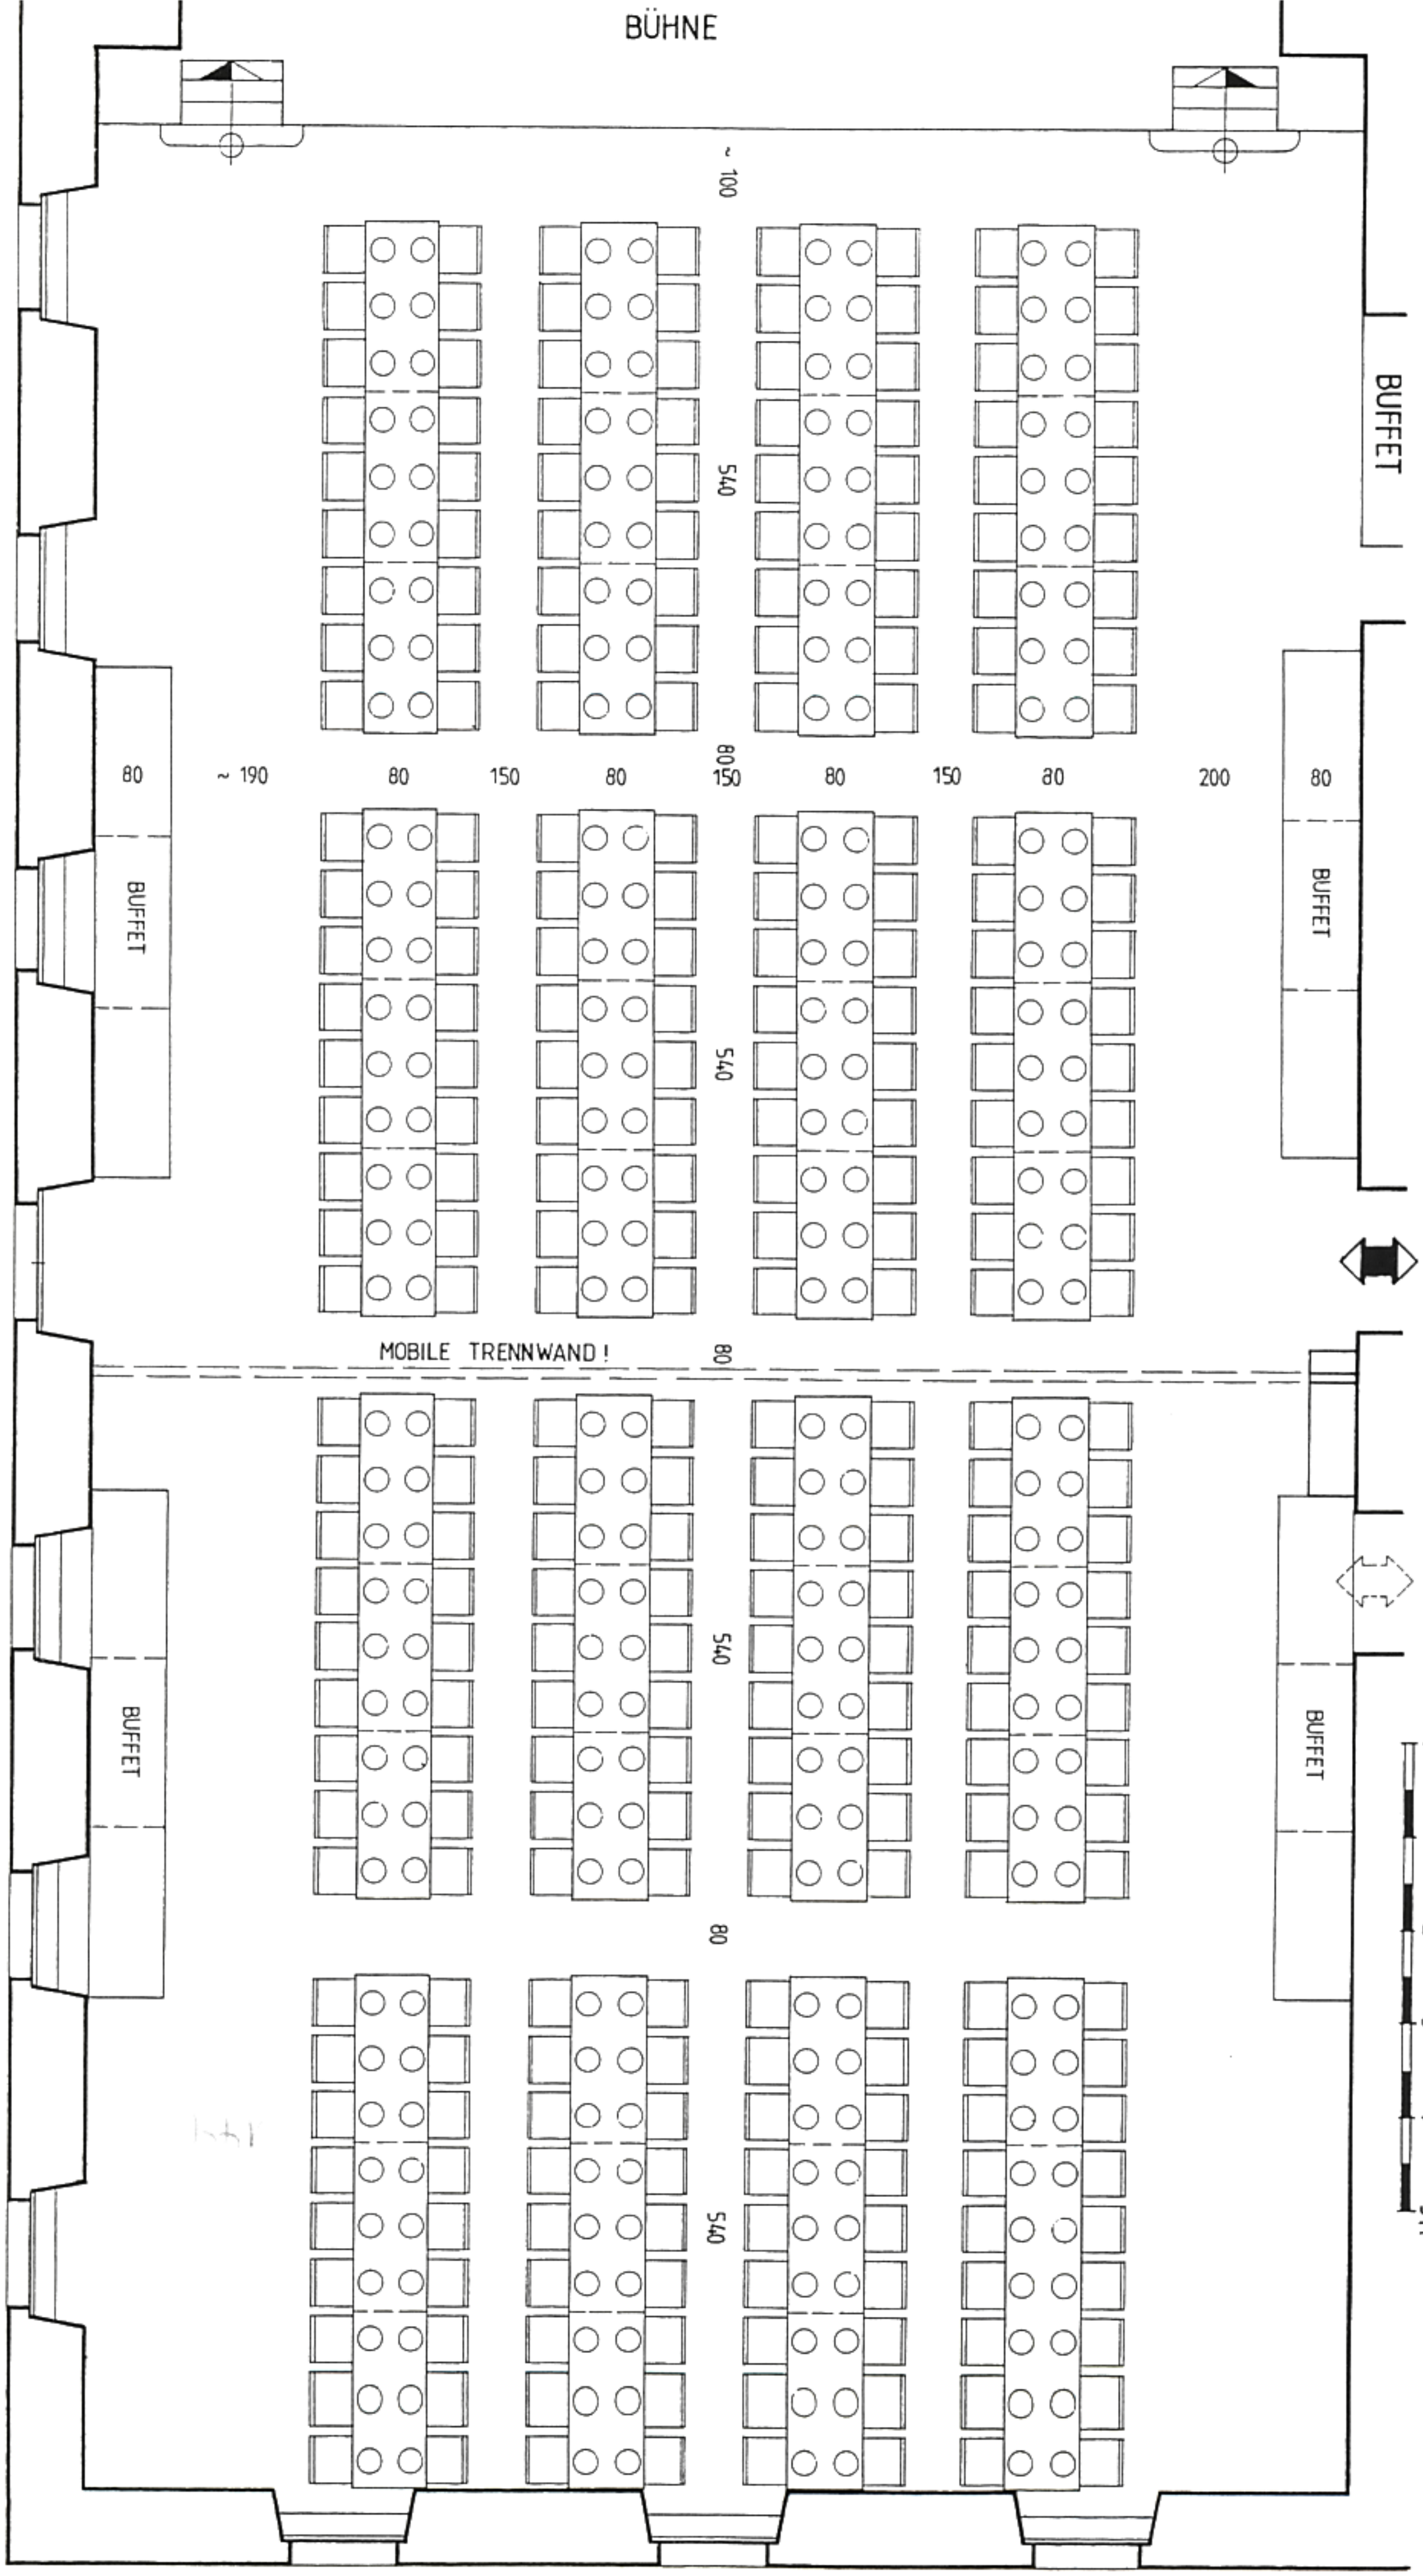

BUFFET für maximal 288 PERSONEN !

SCHÜTZENHAUSSAAL

MSSST. 1 : 50

BANKETT mit 5 TISCHREIHEN = 330 PLÄTZE !

BUFFET

SCHÜTZENHAUSSAAL

MSST. 1 : 50

BÜHNE

(170)
150

160

540

80

540

(180 PLÄTZE !)

80

MOBILE TRENNWAND

540

(150 PLÄTZE !)

80

360

~ 160

160

160

(120)
~
140

VORSCHLÄGE TISCHANORDNUNG für LEIDMAHL

SCHÜTZENHAUSSAAL

MSST. 1 : 50

BÜHNE

BUFFET

DEKORTISCHE

120 PLÄTZE

108 PLÄTZE