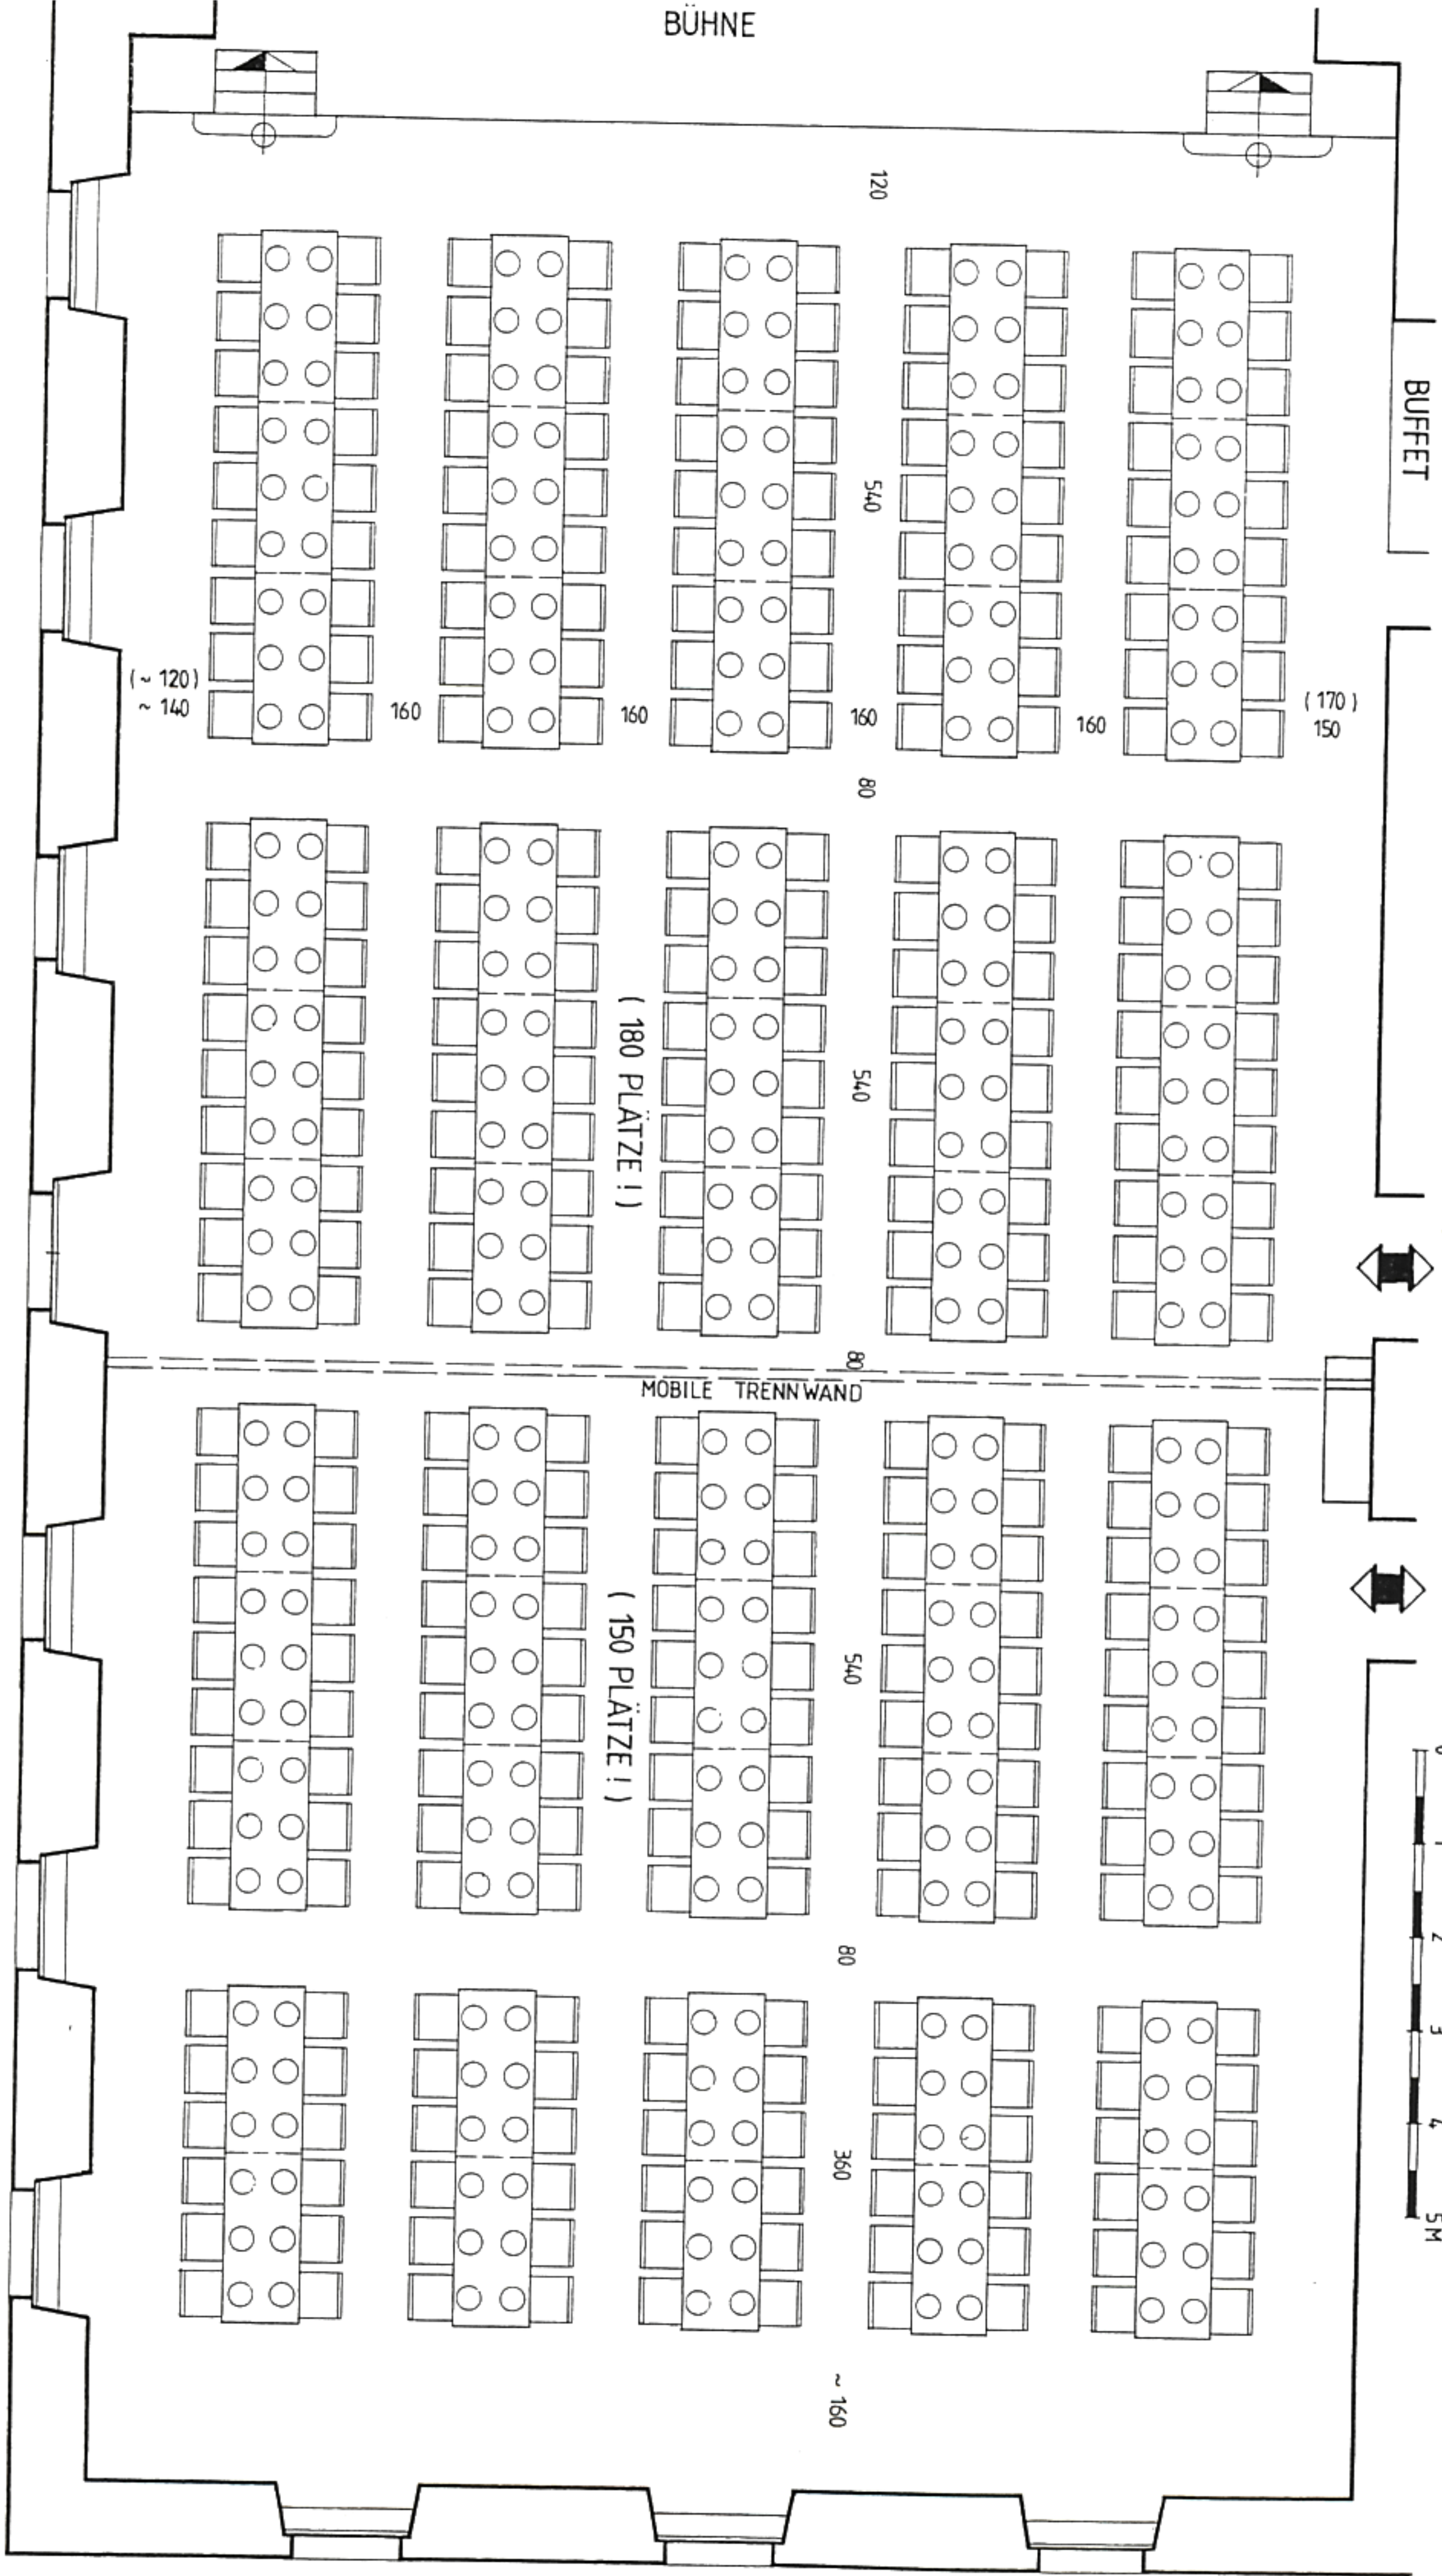

BUFFET für maximal 288 PERSONEN !

SCHÜTZENHAUSSAAL

MSSST. 1 : 50

BANKETT mit 5 TISCHREIHEN = 330 PLÄTZE !

BUFFET

SCHÜTZENHAUSSAAL

MSST. 1 : 50

BÜHNE

(170)
150

160

540

80

540

(180 PLÄTZE !)

80

MOBILE TRENNWAND

540

(150 PLÄTZE !)

80

360

~ 160

160

160

(120)
~
140

VORSCHLÄGE TISCHANORDNUNG für LEIDMAHL

SCHÜTZENHAUSSAAL

MSST. 1 : 50

BÜHNE

BUFFET

DEKORTISCHE

120 PLÄTZE

108 PLÄTZE